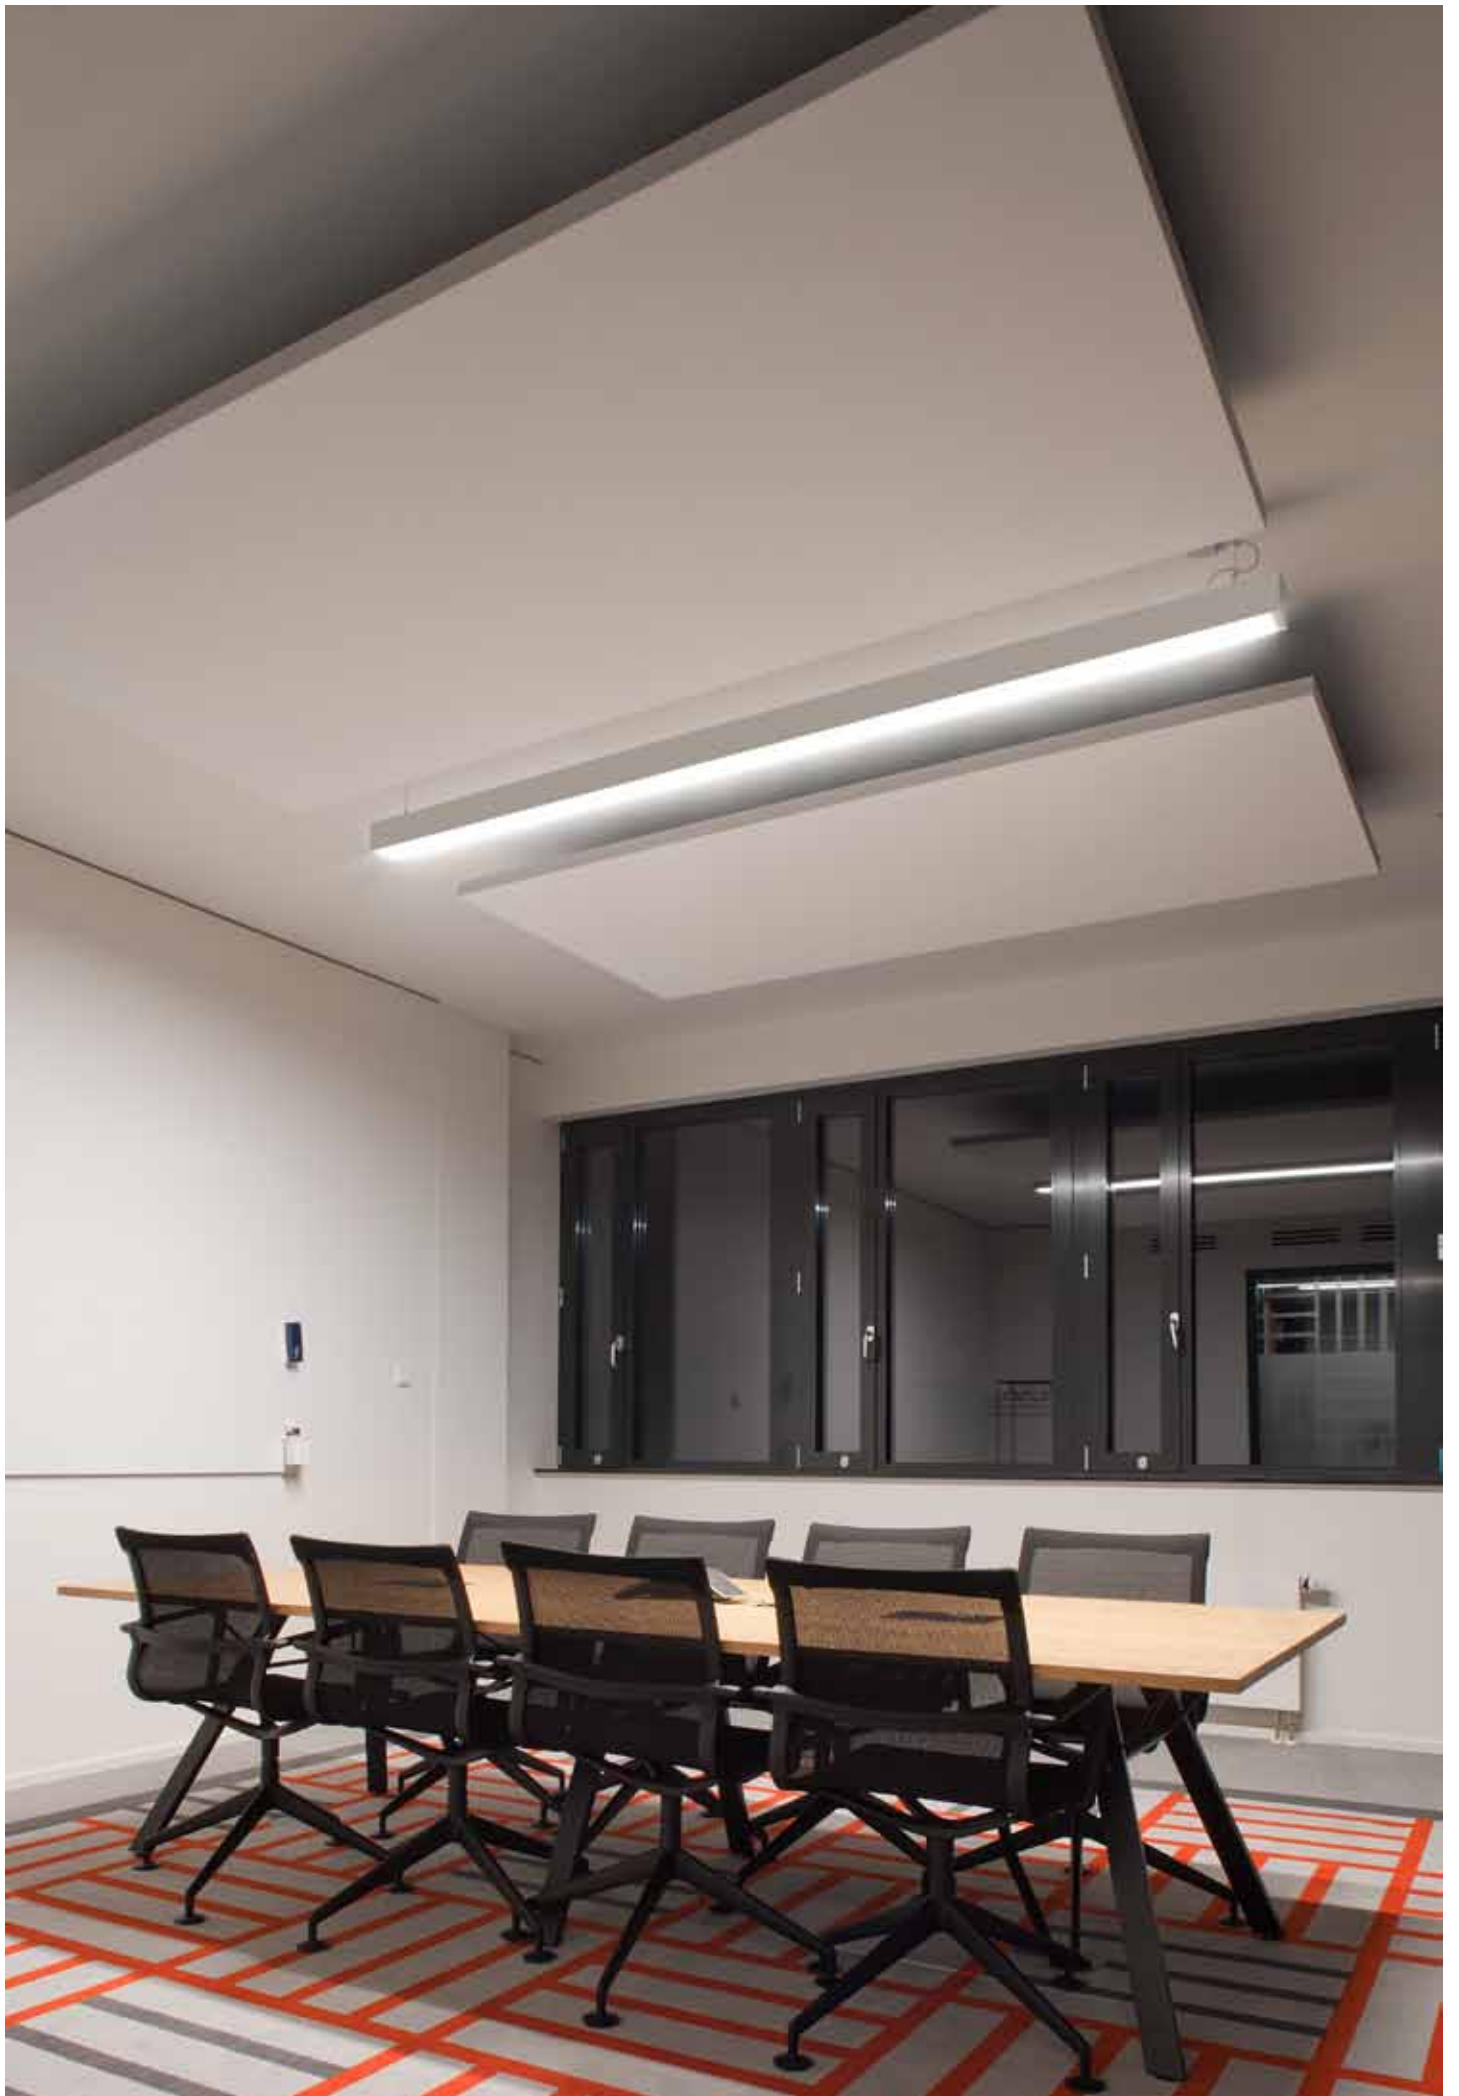

Rasterleuchten

Linienleuchten

Stehleuchten

Displaystrahler

Rettungszeichenleuchten

Sonderleuchten

LITEC

Grundbeleuchtung mit
Downlights in Gangzonen

Die Beleuchtung der Flure durch quadratische Downlights mit Kreuzraster unterstreicht die Gradlinigkeit der Architektur

Bildschirmgerechte Arbeitsplatzbeleuchtung durch Aluminium-Profileuchten direkt/ indirekt mit Präsenzmelder und Lichtsensor

In den Treppenhäusern sorgen quadratische Flächenleuchten für eine homogene Ausleuchtung

Sonderlösung einer Flurbeleuchtung mit einem direkt asymmetrisch und indirekt unter 28° strahlendem Lichtband aus Aluminium-Profilen