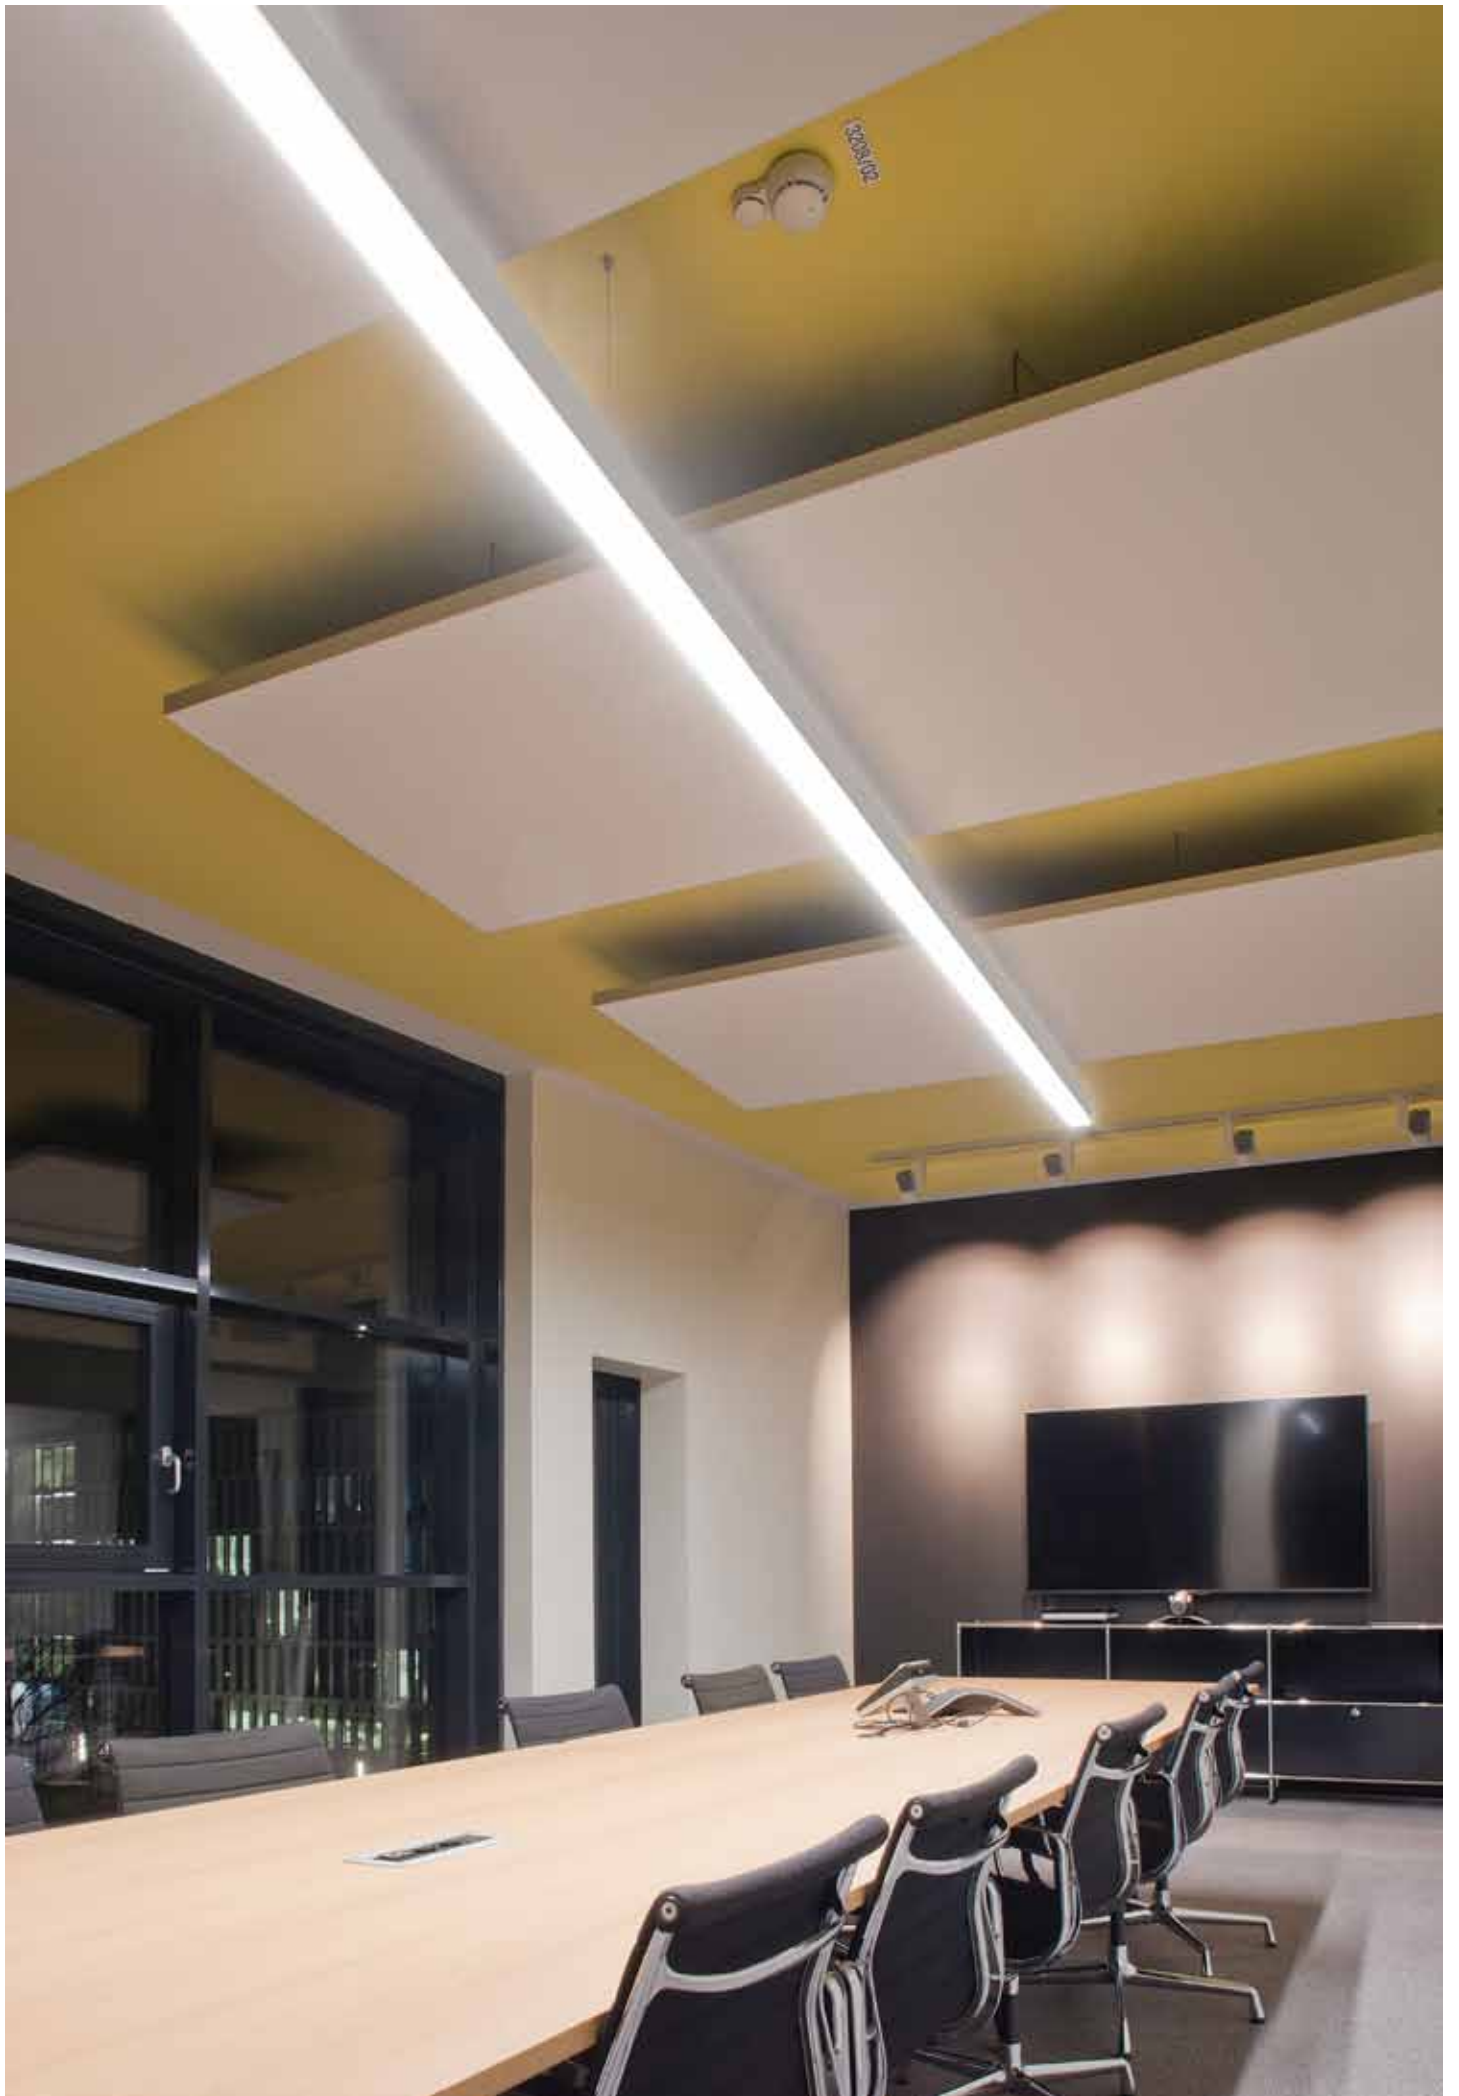

Rasterleuchten

Linienleuchten

Stehleuchten

Displaystrahler

Rettungszeichenleuchten

Sonderleuchten

LITEC

Grundbeleuchtung mit
Downlights in Gangzonen

Die Beleuchtung der Flure durch quadratische Downlights mit Kreuzraster unterstreicht die Gradlinigkeit der Architektur

Bildschirmgerechte Arbeitsplatzbeleuchtung durch Aluminium-Profileuchten direkt/ indirekt mit Präsenzmelder und Lichtsensor

In den Treppenhäusern sorgen quadratische Flächenleuchten für eine homogene Ausleuchtung

Sonderlösung einer Flurbeleuchtung mit einem direkt asymmetrisch und indirekt unter 28° strahlendem Lichtband aus Aluminium-Profilen