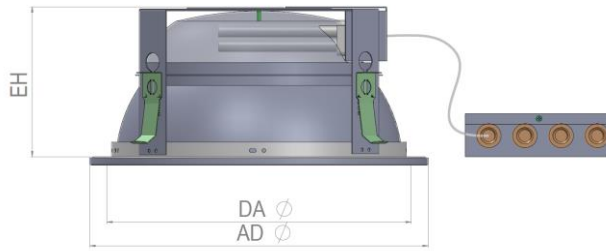

Einbaudownlights mit Kreuzraster **LEBK 2, DA300, DA235, DA205 mm Ø**

Deckeneinbauleuchte für Kompaktleuchtstofflampen.

Deckenausschnitt DA \varnothing 300, \varnothing 235 und \varnothing 205 mm, EVG AC/DC, Außendurchmesser AD und Leuchteneinbauhöhe EH siehe Tabelle
Leuchte bestehend aus einem schwarz pulverbeschichteten Metallgehäuse, mit integrierten elektronischen Vorschaltgeräten, Vorschaltgeräte statisch, (dimmbar, DALI oder 1 - 10V möglich)

für Durchgangsverdrahtung geeignet auf Steckklemme 5polig (je 2x 2,5mm²), halogenfrei anschlussfertig verdrahtet, 2-teiliges Bajonettsystem aus Stahlblech für die werkzeuglose Nachrüstung von Zubehörteilen.

Einbauring verzinkt, Abdeckung lackiert nach RAL.

Reflektorsystem Kreuzraster aus Reinstaluminium, silberfarben stückeloxiert, werkzeuglos herausnehmbar.

werkzeuglose Montage der Leuchte mit Schnellspannfedern für Zwischendecken 1-40 mm,

Schutzklasse I, IP 23 in geschlossener Zwischendecke.

Bestückung Lampe	Fassung	Deckenausschnitt DA \varnothing mm	Außendurchmesser AD \varnothing mm	Einbauhöhe EH mm	Bestell-Nr.
2 x TC-TEL 57W	GX24q-5	300	320	155	LX 60 30 03 W
1 x TC-TEL 57W	GX24q-5	300	320	155	LX 60 30 04 W
2 x TC-TEL 42W	GX24q-4	300	320	155	LX 60 30 05 W
2 x TC-TEL 32W	GX24q-3	300	320	155	LX 60 30 06 W
3 x TC-DEL 26W	G24q-3	300	320	155	LX 60 30 07 W
2 x TC-DEL 26W	G24q-3	300	320	155	LX 60 30 08 W
1 x TC-TEL 42W	GX24q-4	235	255	150	LX 60 30 57 W
2 x TC-TEL 32W	GX24q-3	235	255	150	LX 60 30 58 W
1 x TC-TEL 32W	GX24q-3	235	255	150	LX 60 30 59 W
2 x TC-TEL 26W	GX24q-3	235	255	150	LX 60 30 60 W
2 x TC-DEL 18W	G24q-2	235	255	150	LX 60 30 62 W
1 x TC-TEL 32W	GX24q-3	205	220	150	LX 60 31 11 W
2 x TC-TEL 26W	GX24q-3	205	220	150	LX 60 31 12 W
1 x TC-TEL 26W	GX24q-3	205	220	150	LX 60 31 13 W
2 x TC-TEL 18W	GX24q-2	205	220	150	LX 60 31 14 W
1 x TC-DEL 18W	GX24q-2	205	220	150	LX 60 31 15 W