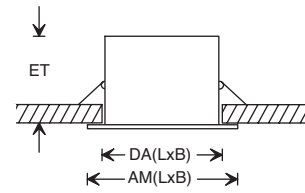

LEDQ 20/1

LEDQ 20/2

LEDQ 20/3

LEDQ 20/4

Maße: siehe Tabelle

### Ausschreibungstext:

Deckeneinbauleuchte, bestehend aus einem weiß pulverbeschichteten Metallgehäuse, mit 2poliger Keramikklammer, Keramikfassung, temperaturbeständig anschlussfertig verdrahtet, Abdeckrahmen reinweiß RAL 9010 pulverbeschichtet, Montage der Leuchte mit Schnellspannfedern für Zwischendecken 1-25 mm

Schutzklasse III,  
IP 23 in geschlossener Zwischendecke

Bestückung nach ZVEI	Fassung	Maße (mm)			ET		Bestell-Nr. weiß
		DA	AM				
<b>LEDQ 20/1</b>							
1 x QT12 100W	GY6,35	125x125	155x155	120		Reflektor hochglanz	LX 72 00 00 W
<b>LEDQ 20/2</b>							
1 x QR-CBC51 50W	GU5,3	78x78	86x86	80		Dekorscheibe teilsatiniert	LX 72 00 10 W
1 x QPAR-CB51 50W	GZ10	78x78	86x86	80		Dekorscheibe teilsatiniert	LX 72 00 11 W
<b>LEDQ 20/3</b>							
1 x QR-CBC51 50W	GU5,3	78x78	86x86	80		Satineescheibe	LX 72 00 20 W
1 x QPAR-CB51 50W	GZ10	78x78	86x86	80		Satineescheibe	LX 72 00 21 W
<b>LEDQ 20/4</b>							
1 x QT12 50W	GY6,35	70x70	100x100	120		Satineescheibe	LX 72 00 30 W